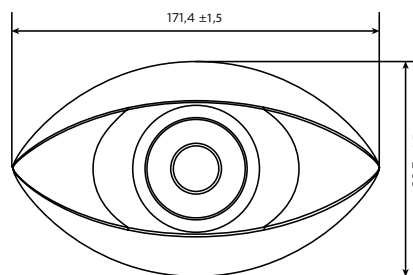

Inès

crystal
spirit

AUTRES INFORMATIONS

- Volume : 700 ml.
- Poids indicatif de la carafe : 2,1 kg.
- Poids indicatif du cabochon : 200 gr.
- Traitement chimique contre la migration du plomb (sulfate d'ammonium).
- Profil intérieur du col compatible pour bouchon liège de transport* et cabochon cristal.
- Modèle déposé.

MAIN FEATURES

- Volume: 700 ml.
- Decanter's weight: 2,1 kg.
- Stopper's weight: 200 gr.
- Leaching treatment against lead migration (ammonium sulfate).
- Internal finish profile compatible for cork stopper* during transport and crystal stopper.
- Registered model.