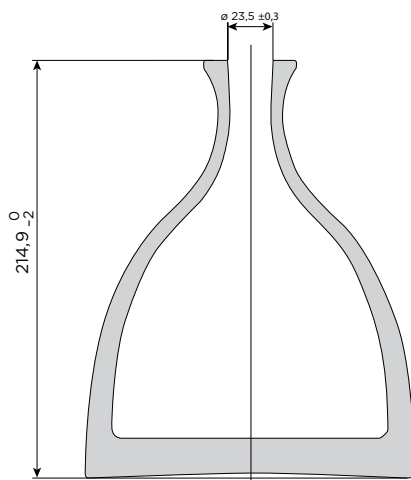

Inès

crystal
spirit

AUTRES INFORMATIONS

- Volume : 700 ml.
- Poids indicatif de la carafe : 2,1 kg.
- Poids indicatif du cabochon : 200 gr.
- Traitement chimique contre la migration du plomb (sulfate d'ammonium).
- Profil intérieur du col compatible pour bouchon liège de transport* et cabochon cristal.
- Modèle déposé.

MAIN FEATURES

- Volume: 700 ml.
- Decanter's weight: 2,1 kg.
- Stopper's weight: 200 gr.
- Leaching treatment against lead migration (ammonium sulfate).
- Internal finish profile compatible for cork stopper* during transport and crystal stopper.
- Registered model.