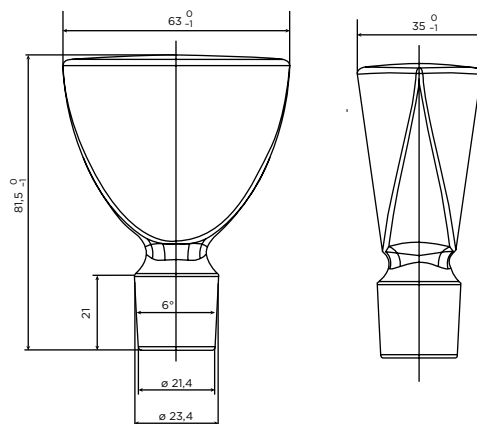

Inès

crystal
spirit

AUTRES INFORMATIONS

- Volume : 700 ml.
- Poids indicatif de la carafe : 2,1 kg.
- Poids indicatif du cabochon : 200 gr.
- Traitement chimique contre la migration du plomb (sulfate d'ammonium).
- Profil intérieur du col compatible pour bouchon liège de transport* et cabochon cristal.
- Modèle déposé.

MAIN FEATURES

- Volume: 700 ml.
- Decanter's weight: 2,1 kg.
- Stopper's weight: 200 gr.
- Leaching treatment against lead migration (ammonium sulfate).
- Internal finish profile compatible for cork stopper* during transport and crystal stopper.
- Registered model.