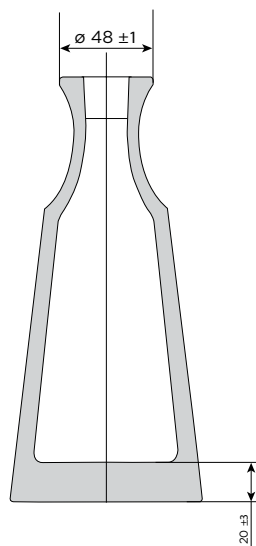

Inès

crystal
spirit

AUTRES INFORMATIONS

- Volume : 700 ml.
- Poids indicatif de la carafe : 2,1 kg.
- Poids indicatif du cabochon : 200 gr.
- Traitement chimique contre la migration du plomb (sulfate d'ammonium).
- Profil intérieur du col compatible pour bouchon liège de transport* et cabochon cristal.
- Modèle déposé.

MAIN FEATURES

- Volume: 700 ml.
- Decanter's weight: 2,1 kg.
- Stopper's weight: 200 gr.
- Leaching treatment against lead migration (ammonium sulfate).
- Internal finish profile compatible for cork stopper* during transport and crystal stopper.
- Registered model.